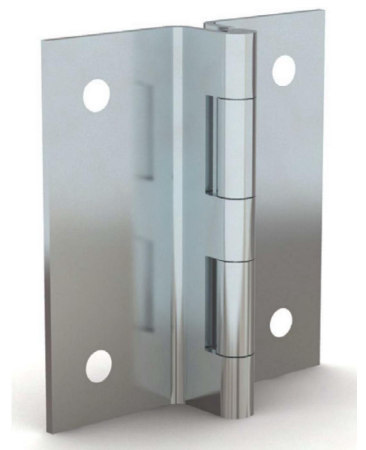

Gekröpfte Scharniere

Gekröpfte Scharniere

Art.Nr.:6030 (gelocht und gesenkt)
mit festem Edelstahlstift

Artikel Nr.		
Serie	Ausführung	Werkstoff
		verchromt
6030	.01	Messing
		.23

Art.Nr.:6031 (gelocht und gesenkt)
mit festem Edelstahlstift

Artikel Nr.		
Serie	Ausführung	Werkstoff
		verchromt
6031	.01	Messing
		.23

Art.Nr.:6031
mit festem Edelstahlstift, gelocht

Artikel Nr.		
Serie	Ausführung	Werkstoff
		Edelstahl glänzend
6031	.02	1.4401
		.35

Gekröpfte Scharniere

Art.Nr.:6032 (gelocht und gesenkt)
mit losem Edelstahlstift

Artikel Nr.		
Serie	Ausführung	Werkstoff
		Edelstahl poliert 1.4016 .30
6032	.01	

Art.Nr.:6033 (gelocht und gesenkt)
mit festem Edelstahlstift

Gekröpfte Scharniere

Art.Nr.:6034 (gelocht und gesenkt)
mit ausziehbarem Edelstahlstift

Artikel Nr.		
Serie	Ausführung	Werkstoff
		verchromt
6034	.02	Stahl
		.03

Art.Nr.:6034 (gelocht und gesenkt)
mit ausziehbarem Edelstahlstift