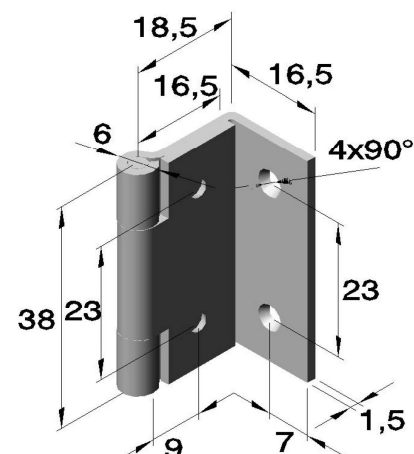

Gekröpfte Scharniere

Gekröpfte Scharniere

Art.Nr.:6030 (gelocht und gesenkt)
mit festem Edelstahlstift

Artikel Nr.		
Serie	Ausführung	Werkstoff
		verchromt
6030	.01	Messing
		.23

Art.Nr.:6031 (gelocht und gesenkt)
mit festem Edelstahlstift