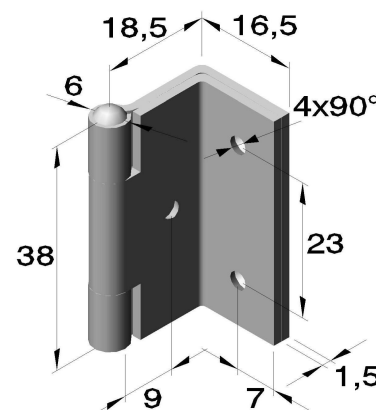

Gekröpfte Scharniere

Gekröpfte Scharniere

Art.Nr.:6030 (gelocht und gesenkt)
mit festem Edelstahlstift

Artikel Nr.		
Serie	Ausführung	Werkstoff
		verchromt
6030	.01	Messing
		.23

Art.Nr.:6031 (gelocht und gesenkt)
mit festem Edelstahlstift

Gekröpfte Scharniere

Art.Nr.:6032 (gelocht und gesenkt)
mit losem Edelstahlstift

Artikel Nr.		
Serie	Ausführung	Werkstoff
		Edelstahl poliert 1.4016 .30
6032	.01	

Art.Nr.:6033 (gelocht und gesenkt)
mit festem Edelstahlstift