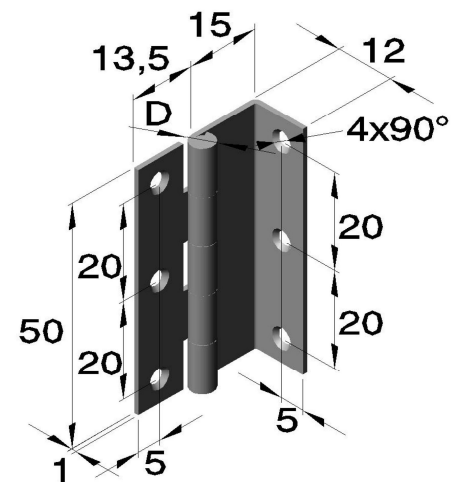

Art.Nr.:6033 (gelocht und gesenkt)
mit festem Edelstahlstift

Artikel Nr.		
Serie	Ausführung	Werkstoff
		Edelstahl glänzend 1.4016 .30
6033	.01