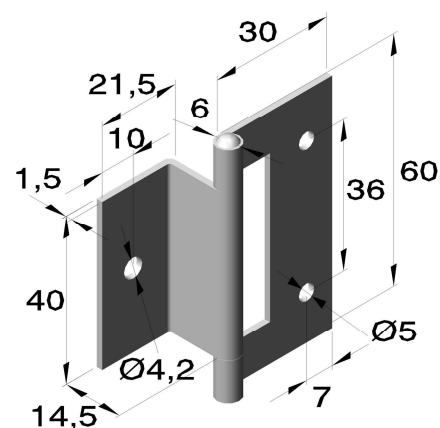

Artikel Nr.		
Serie	Ausführung	Werkstoff
		Edelstahl glänzend
6031	.02	1.4401
		.35