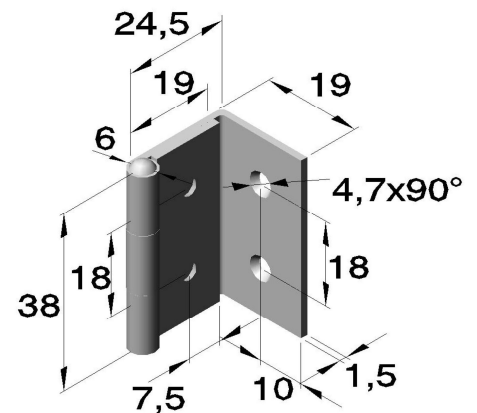

Art.Nr.:6034 (gelocht und gesenkt)
mit ausziehbarem Edelstahlstift

Artikel Nr.		
Serie	Ausführung	Werkstoff
		verchromt
6034	.02	Stahl
		.03