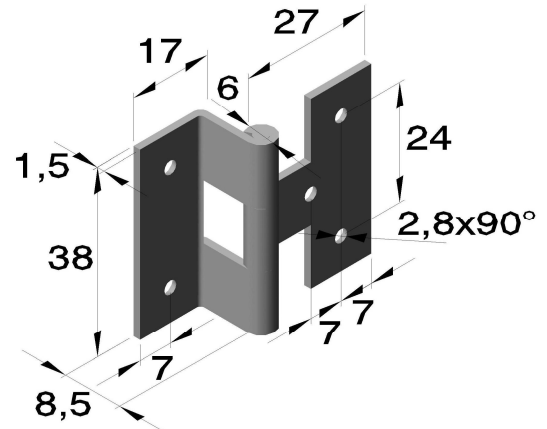

Gekröpfte Scharniere

Art.Nr.:6038 (gelocht und gesenkt)
mit festem Edelstahlstift

Artikel Nr.		
Serie	Ausführung	Werkstoff
		6038

Art.Nr.:6038 (gelocht und gesenkt)
mit festem Edelstahlstift

Artikel Nr.		
Serie	Ausführung	Werkstoff
		6038