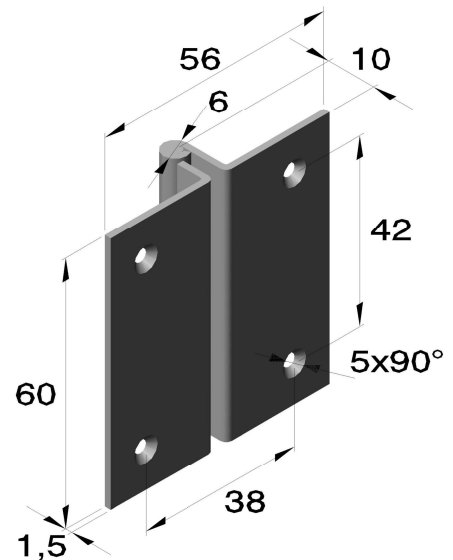

Art.Nr.:6037 (gelocht und gesenkt)
mit festem Stift

Artikel Nr.		
Serie	Ausführung	Werkstoff
		verzinkt
		Stahl
6037	.03	.04