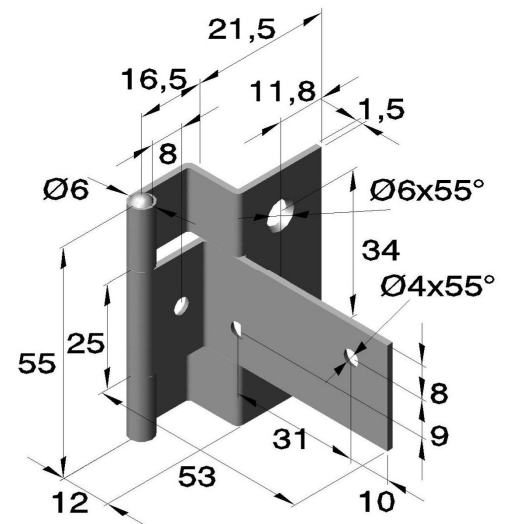

Gekröpfte Scharniere

Art.Nr.:6037 (gelocht und gesenkt)
mit ausziehbarem Stift

Artikel Nr.			
Serie	Ausführung	Werkstoff	
		vermessingt	vernickelt
		Stahl	Stahl
6037	.01	.02	03