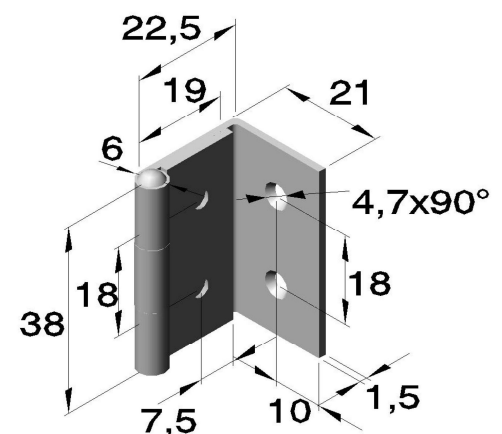

Art.Nr.:6034 (gelocht und gesenkt)
mit ausziehbarem Edelstahlstift

Artikel Nr.			
Serie	Ausführung	Werkstoff	
		verchromt	bruniert
6034	.01	1.4016 .03	1.4016 .07