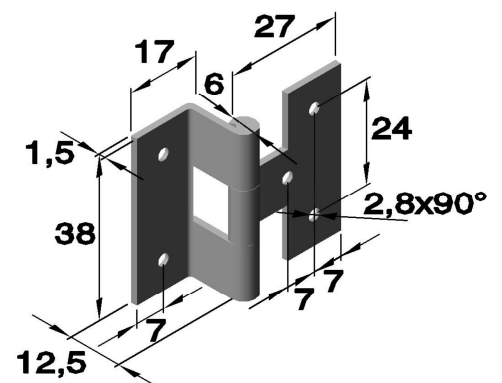

Art.Nr.:6038 (gelocht und gesenkt)
mit festem Edelstahlstift

Artikel Nr.				
Serie	Ausführung	Werkstoff		
		vernickelt	verchromt	bruniert
		Stahl	Stahl	Stahl
6038	.01	.01	.03	.07