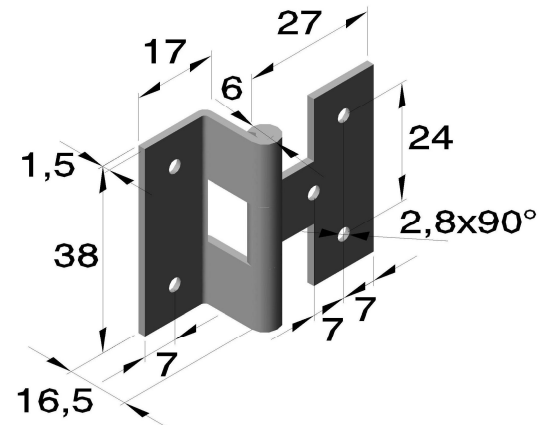

Gekröpfte Scharniere

Art.Nr.:6038 (gelocht und gesenkt)
mit festem Edelstahlstift

Artikel Nr.		
Serie	Ausführung	Werkstoff
		6038

Art.Nr.:6038 (gelocht und gesenkt)
mit festem Edelstahlstift

Artikel Nr.		
Serie	Ausführung	Werkstoff
		6038