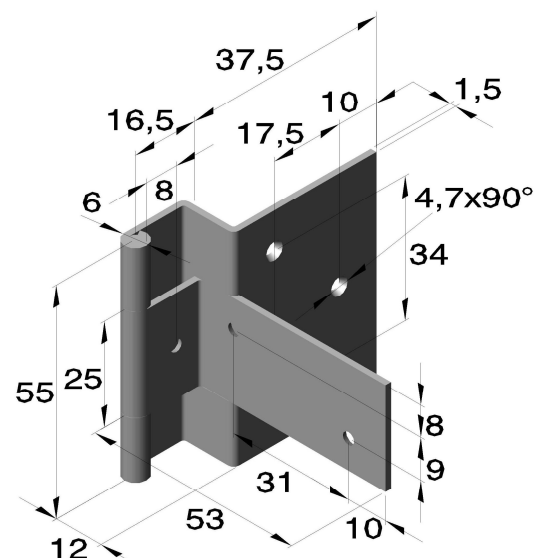

Art.Nr.:6035 (gelocht und gesenkt)
mit ausziehbarem Stift

Artikel Nr.		
Serie	Ausführung	Werkstoff
		verchromt
6035	.02	Stahl
		.03