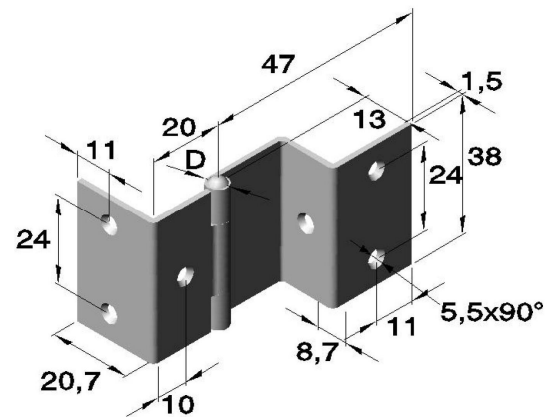

Gekröpfte Scharniere

Art.Nr.: 6042 (gelocht und gesenkt)
mit ausziehbarem Stift

Artikel Nr.		Werkstoff
Serie	Ausführung	verchromt
		Stahl
6042	.01	.03