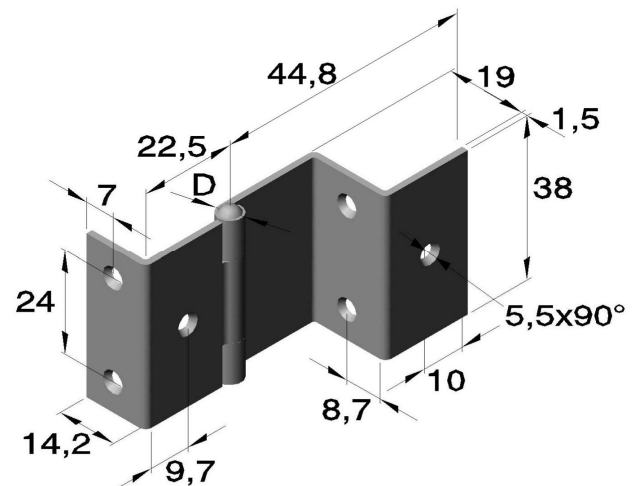

Art.Nr.:6041 (gelocht und gesenkt)
mit ausziehbarem Stift

Artikel Nr.					
Serie	Ausführung	Werkstoff			
		6041	.01	verchromt Stahl .03	brüniert Stahl .07