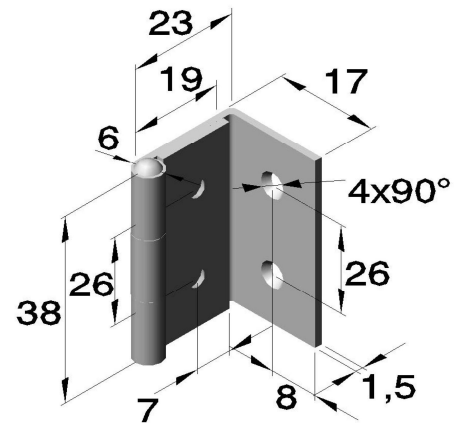

Gekröpfte Scharniere

Art.Nr.:6034 (gelocht und gesenkt)
mit ausziehbarem Edelstahlstift

Artikel Nr.		
Serie	Ausführung	Werkstoff
		verchromt
6034	.02	Stahl
		.03