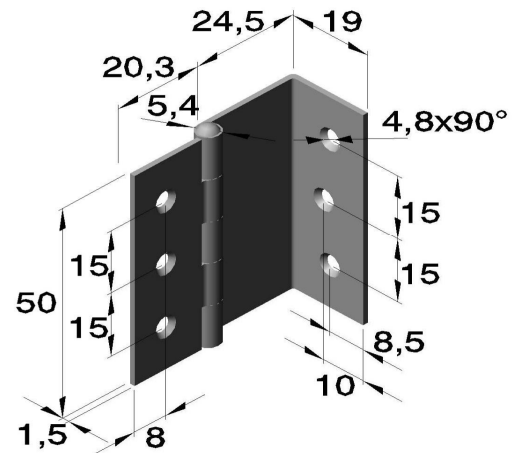

Gekröpfte Scharniere

Art.Nr.:6032 (gelocht und gesenkt)
mit losem Edelstahlstift

Artikel Nr.		
Serie	Ausführung	Werkstoff
		Edelstahl poliert 1.4016 .30
6032	.01